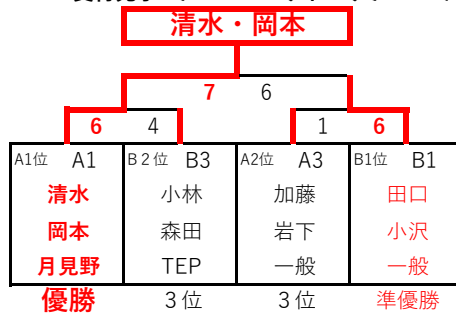

ゲーム1セットマッチ

※1R敗者ペア同士で、裏1Rの試合を予定しています

【ベテラン1部男子】

●本戦リーグ 6/19 8：55受付完了 6ゲーム先取ノーアドバンテージ方式

No	氏名	所属	A1	A2	A3	A4
A1	中上 清貴 小峰 直	T3 T3		6 - 0	6 - 2	6 - 0
A2	木村 政勝 濱田 義明	一般 一般	0 - 6		2 - 6	2 - 6
A3	福島 直樹 荻野 竜二	TEP 一般	2 - 6	6 - 2		6 - 2
A4	中村 芳明 西野 匡	月見野 月見野	0 - 6	6 - 2	2 - 6	

勝率	順位
3 - 0	優勝
0 - 3	4位
2 - 1	準優勝
1 - 2	3位

【ベテラン2部男子】

●予選リーグ 6/5 11：00受付完了 6ゲーム先取ノーアドバンテージ方式

No	氏名	所属	A1	A2	A3
A1	清水 照雄 岡本 俊成	月見野 月見野		6 - 3	6 - 0
A2	福井 和之 三ツ橋 武夫	コナミ コナミ	3 - 6		4 - 6
A3	加藤 清英 岩下 豊彦	一般 一般	0 - 6	6 - 4	

勝率	順位
2-0	1
0-2	3
1-1	2

No	氏名	所属	B1	B2	B3
B1	田口 信昭 小沢博/大谷寿治	一般 一般		6 - 1	6 - 5
B2	川久保 清 勝村 健司	アローズ アローズ	1 - 6		0 - 6
B3	小林 佑二 森田 照弘	TEP TEP	5 - 6	6 - 0	

勝率	順位
2-0	1
0-2	3
1-1	2

●決勝トーナメント 6/19 8：55受付完了 ゲーム1セットマッチ セミアドバンテージ方式