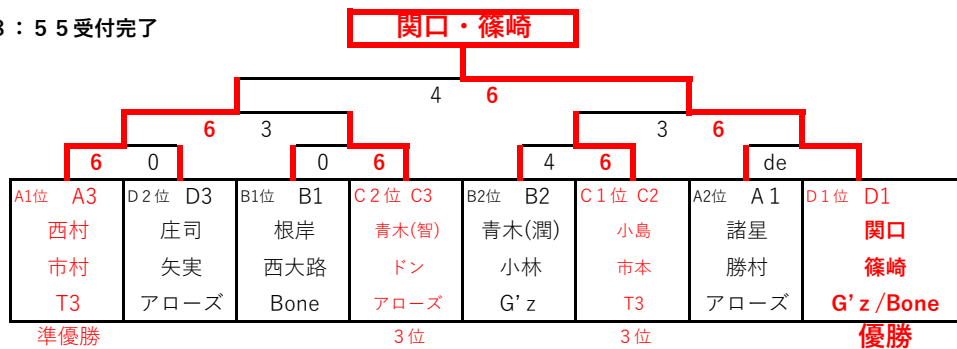

【一般男子】

●予選リーグ 6/5 8:55受付完了 6ゲーム先取ノーアドバンテージ方式

No	氏名	所属	A1	A2	A3	A4
A1	諸星 祐介	アローズ	/	6 - 3	5 - 1	6 - 3
	勝村 勇太	アローズ				
A2	平等 信成	G'z	3 - 6	/	0 - 6	6 - 1
	駒形 勇	G'z				
A3	西村 凌平	T3	6 - 5	6 - 0	/	6 - 1
	市村 正基	T3				
A4	町田 浩之	TEP	3 - 6	1 - 6	1 - 6	/
	岡嶋 直輝	TEP				

勝率	順位
2-1	2
1-2	3
3-0	1
0-3	4

No	氏名	所属	B1	B2	B3
B1	根岸 靖	Bone	/	6 - 4	6 - 3
	西大路 隆範	Bone			
B2	青木 潤一	G'z	4 - 6	/	6 - 2
	小林 陽一	G'z			
B3	山下 倫大	コナミ	3 - 6	2 - 6	/
	忍足 碩政	コナミ			

勝率	順位
2-0	1
1-1	2
0-2	3

No	氏名	所属	C1	C2	C3
C1	羽瀨田 大輝	G'z	/	デフォルト	
	羽瀨田 一輝	G'z			
C2	小島 直道	T3	-	/	6 - 5
	市本 悠里	T3			
C3	青木 智也	アローズ	-	5 - 6	/
	ドン デイオ	アローズ			

勝率	順位
-	3
1-0	1
0-1	2

No	氏名	所属	D1	D2	D3
D1	関口 修平	G'z	/	6 - 1	6 - 4
	篠崎 航平	Bone			
D2	吉田 健一	T3	1 - 6	/	5 - 6
	高屋 和幸	T3			
D3	庄司 芳晴	アローズ	4 - 6	6 - 5	/
	矢実 俊浩	アローズ			

勝率	順位
2-0	1
0-2	3
1-1	2

●決勝トーナメント 6/19 8:55受付完了

ゲーム1セットマッチ

※1R敗者ペア同士で、裏1Rの試合を予定しています