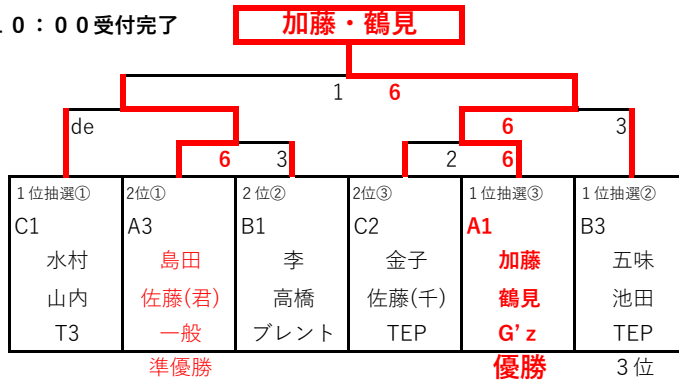

勝率	順位
2-0	1
0-2	3
1-1	2

No	氏名	所属	B1	B2	B3
B1	田口 信昭 小沢博/大谷寿治	一般 一般		6 - 1	6 - 5
B2	川久保 清 勝村 健司	アローズ アローズ	1 - 6		0 - 6
B3	小林 佑二 森田 照弘	TEP TEP	5 - 6	6 - 0	

勝率	順位
2-0	1
0-2	3
1-1	2

●決勝トーナメント 6/19 8：55受付完了 ゲーム1セットマッチ セミアドバンテージ方式

※1R敗者ペア同士で、裏1Rの試合を予定しています

【一般女子】

●予選リーグ 6/5 11:00 受付完了 6ゲーム先取ノーアドバンテージ方式

No	氏名	所属	A1	A2	A3
A1	加藤 愛子	G'z	/	6 - 0	6 - 5
	鶴見 由布子	G'z			
A2	中野 恵美	コナミ	0 - 6	/	0 - 6
	熊井 旬子	コナミ			
A3	島田 はるみ	一般	5 - 6	6 - 2	/
	佐藤 君江	一般			

得失	勝率	順位	
3	2-0	1	*抽選3
	0-2	3	
0	1-1	2	*2位③
	0-2	3	
4	2-0	1	*抽選2
	1-1	1	*抽選1
1	1-1	2	*2位②
	1-1	3	
-5	1-1	3	

●決勝トーナメント 6/19 10:00 受付完了
ゲーム1セットマッチ

※2位はブロックが重ならないように配慮

※予選1位は、本戦Noを抽選します。抽選順は1位が確定した順とします。
 ※2位は勝率順（勝率が同じ場合は得失ゲーム差）順に①、②、③とします。
 ただし1Rが予選同ブロック同士となった場合は、配慮します
 ※1R敗者ペア同士で、裏1Rの試合を予定しています