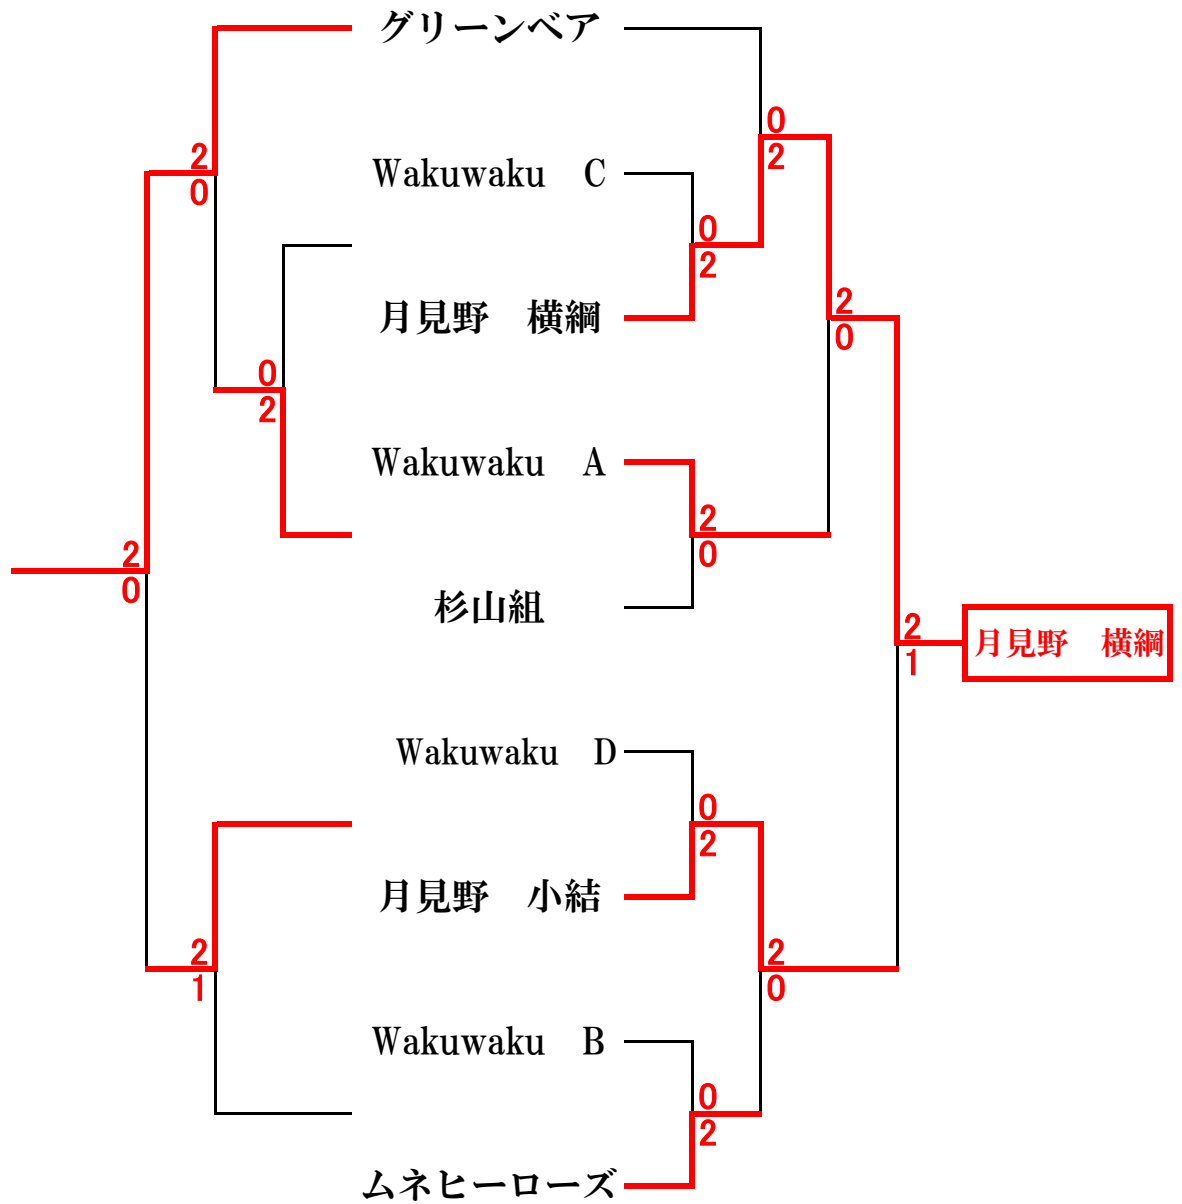

40周年記念大会 一般 ドロー表

コンソレーション

本戦 トーナメント

※ 本大会はトーナメント方式です。

但し、初戦で敗退してしまったチームは、コンソレーションへ進みます(上記トーナメント表左側)

シード枠のチームが初戦で敗退してしまった場合も同様にコンソレーションへ進みます。なので、2回戦の結果
しだいで、コンソレーションが変わります。

40周年記念大会 ベテラン ドロー表

コンソレーション