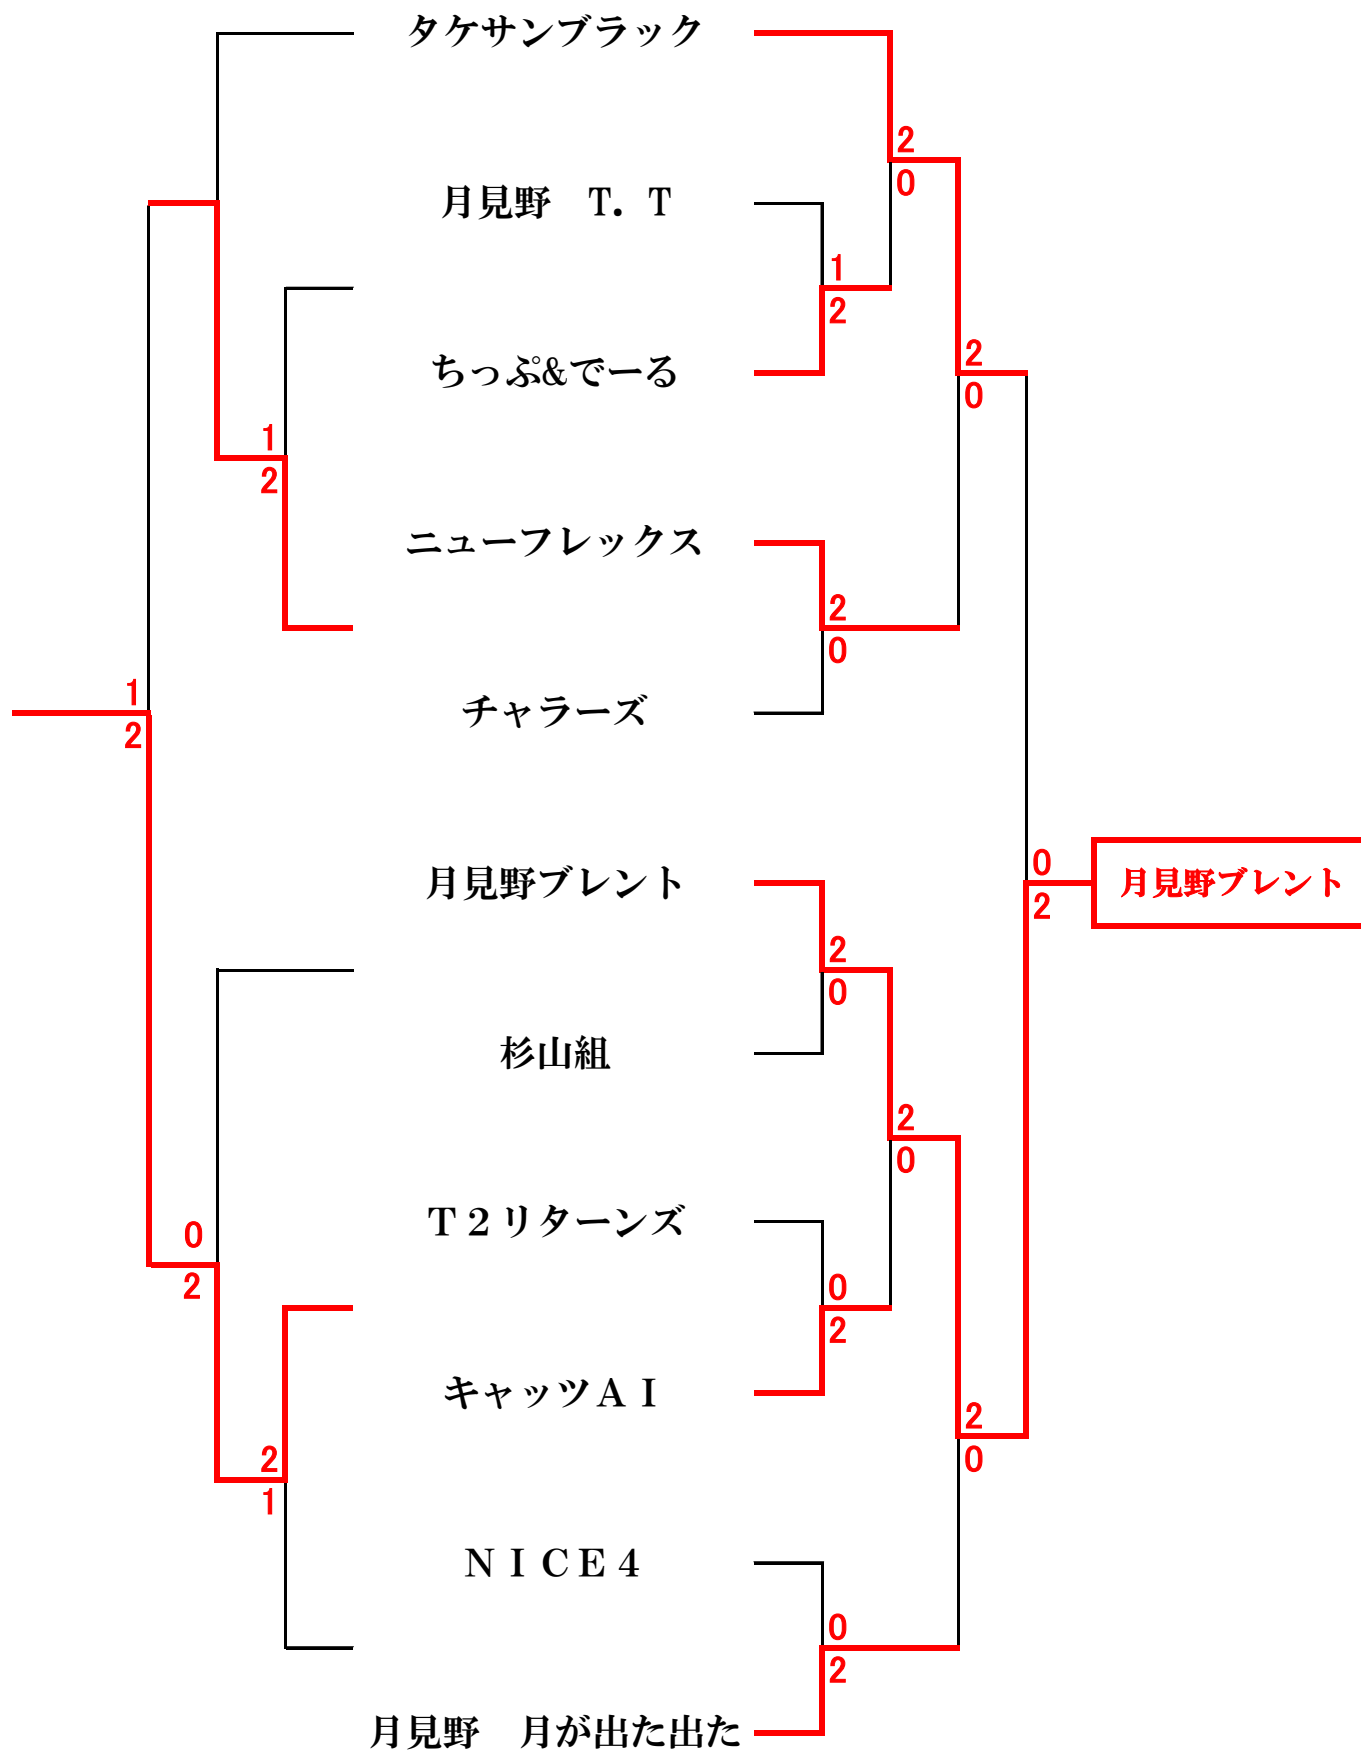

40周年記念大会 ベテラン ドロー表

コンソレーション

本戦 トーナメント

※ 本大会はトーナメント方式です。

但し、初戦で敗退してしまったチームは、コンソレーションへ進みます(上記トーナメント表左側)

シード枠のチームが初戦で敗退してしまった場合も同様にコンソレーションへ進みます。なので、2回戦の結果
しだいで、コンソレーションが変わります。